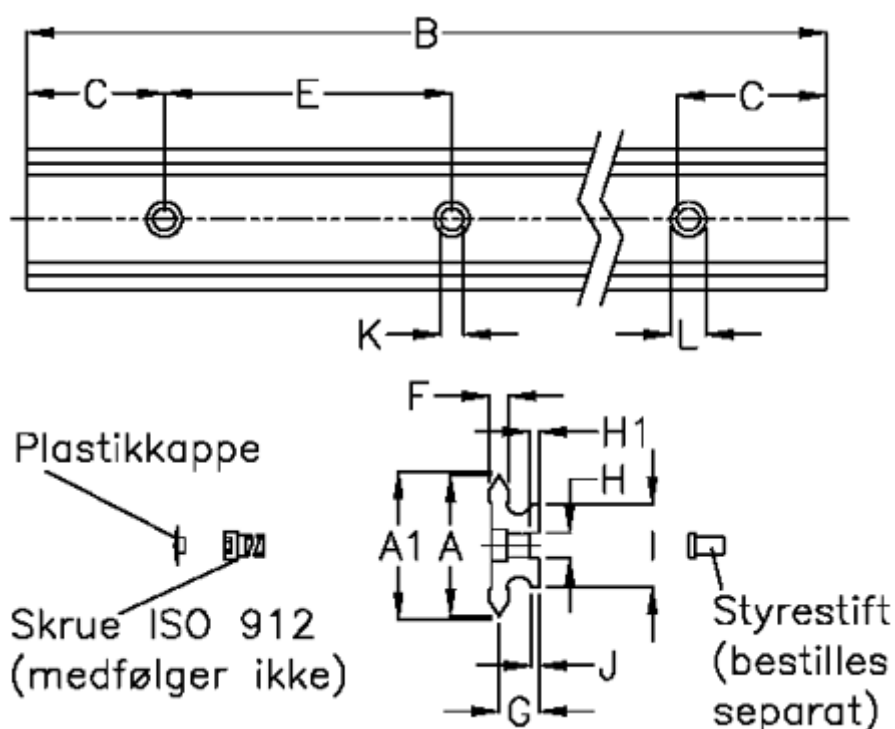

Varenummer: 05712105216
 Beskrivelse: Hepco GV3 profilskinne NL 76 L5216 P3
 med forsænkede huller

Mål

A	= 76	G	= 19.7	vægt kg/1000 = 10.00
A1	= 77.58	H	= 15	
B	= 5216	H1	= 5.0	
C	= 88.0	I	= 50.4	
E	= 180	J	= 4.80	
F	= 9.43	K	= 14.0	
For leje	= J54	L	= 20 x 12	
For styrestift	= SDP15	Præcisionstype	= P3	